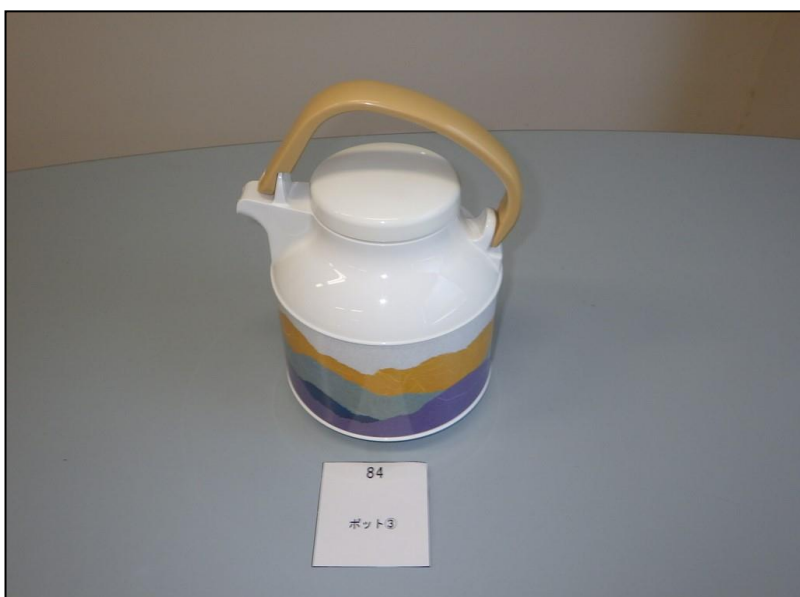

再生品番号: 81  
メーカー:  
品名: 調味料入れ

再生品番号: 82  
メーカー: ZOJIRUSHI  
品名: ポット①

容量1.9ℓ

再生品番号: 83  
メーカー: ケイ・エンタープライズ(有)  
品名: ポット②

容量1.0ℓ

再生品番号: 84  
メーカー: ZOJIRUSHI  
品名: ポット③

VZW-1000